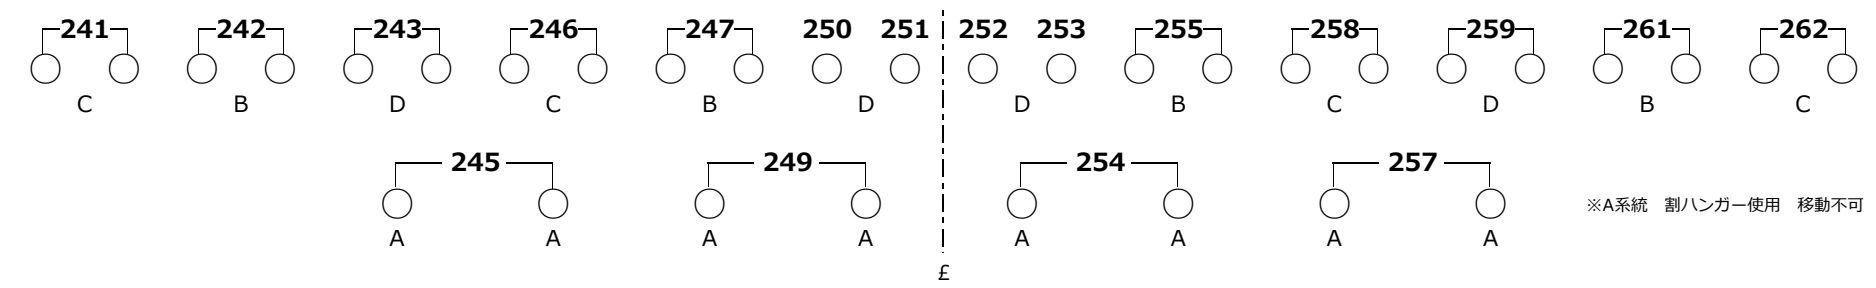

**1 CL** 3 2 台 ※ 8 台 4 色 として使用可能 [松村 CX-8M II 1kw ○8吋] ※数字表記はDIM #No, ※英字表記は基本シリーズ

**2 CL** 8 台 [松村 CX-8M II 1.5kw ○8吋]